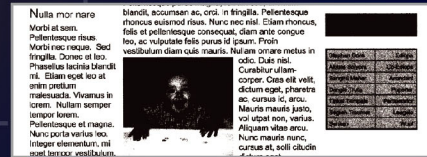

針對較大 SIZE 的海報
STEP 1. 掃描頁面

STEP 2. 拼接

STEP 3. 儲存文檔

搭載新一代 Epson Scan「快易掃描精靈」3.9 版，大大提昇效率

四種模式適用不同使用者及不同用途

全自動模式、家庭模式、專業模式、辦公室模式，讓你輕鬆將相片、報紙、平面雜誌等反射稿轉換成高品質的數位影像，並可直接在網路上共享、列印、儲存。

獨家「辦公室模式」新功能「自動區域分割」可強化圖片，而不調整到文字，讓影像更真實

自動區域分割：關閉

自動區域分割：開啟

獨家相片自動定位與自動歪斜校正

Epson Perfection V39 是一台智慧型的掃描器，不論你的相片如何放置，透過自動歪斜校正，任何一張相片的掃描結果都可以很方正。最驚豔的是，Epson 獨家開發的相片自動定位，可以在掃描時自動判別相片的天地與人像的位置，讓每一張相片的掃描結果都能讓自動定位，不用事後再翻轉掃描影像。

獨家技術再進化 上蓋直接移除，輕鬆掃描厚重書本