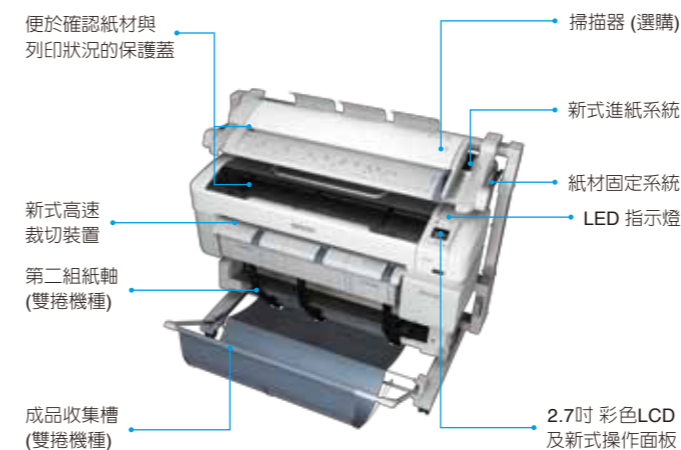

新機種 全方位升級

Epson Stylus® SureColor T3270/T5270/T7270 T5270D/T7270D

Epson SC-T系列，新機種全方位升級，設備可擴充性大增，除了增加雙紙軸設備外，更推出高品質掃描器與解譯器PostScript 3與主機搭配使用，人性化的設計，操作簡單易學，無論是室內海報、建築工程圖、機具設計圖等等，皆能滿足高標準的輸出任務。

獨家PrecisionCore™ TFP最新噴頭技術

SC-T系列採用最新PrecisionCore™ TFP噴頭，功能超越市面上一般壓電式噴頭，提供更精準的墨點位置與墨點大小，可表現出更銳利平滑的線條，以及維持長時間列印的品質一致性。而根據每個設計者不同圖稿要求，Epson PrecisionCore™ 壓電式噴頭搭配智慧型可變墨點技術，可精確產生不同大小位置的墨點，最小墨點3.5pl，讓細微線條與真實色彩，皆可完美呈現。達到高影像品質要求。

最小墨點尺寸可達3.5pl，將依照設計需求，精準落點到預設位置。

主機操作簡易，更快速完成列印各項流程

以使用者為出發的人性介面設計，機台操作上更為方便。不論是捲筒紙材、張頁式紙材、墨水匣等，皆可在前方/上方完成設置作業，加速列印以及維護的作業。

列印速度比市場同級快1.6倍

SC-T系列從噴頭科技、主機、墨水及其他精選配件，都由Epson原廠製造或認證，完美的搭配，列印速度比其他品牌快1.6倍，設備品質與效能皆令人驚艷。

高品質UltraChrome XD墨水

人性化的機構設計，除了讓主機體積比其他機種更為輕巧，機台擺放位置不再受限，讓辦公室有更多運用空間，也讓使用者能在機台前方完成所有準備作業與列印作業。SC-T Series讓列印機台不再是辦公室中笨重的設備，將成為辦公室的得力助手。

簡潔的外觀

設備升級(選購) - 掃描器、解譯器PostScript 3、硬碟

Epson原廠精選配件，皆可與主機完美搭配，讓您的設備全面升級。

搭配掃描器，可讓設備在掃描時同步印刷，並將手繪內容轉存成電子檔，透過電子郵件分享到遠端設備即時印出。

搭配解譯器PostScript 3的呈像運算，使用者無須透過繁複的軟體設定，就可以讓文件輕鬆快速且色調精確的列印出來。

搭配320G硬碟，可提升主機列印便利性。當有大檔案、多批次列印需求，可以讓檔案先預存在硬碟中，不用再大量使用到電腦資源。使用者也可以單機操作該文件的重複列印。