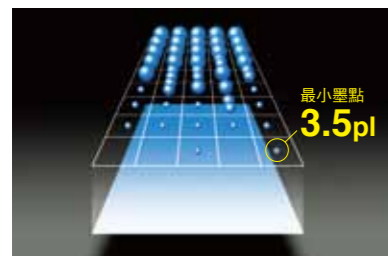

### 獨家PrecisionCore™ TFP最新噴頭技術

SC-T系列採用最新PrecisionCore™ TFP噴頭，功能超越市面上一般壓電式噴頭，提供更精準的墨點位置與墨點大小，可表現出更銳利平滑的線條，以及維持長時間列印的品質一致性。而根據每個設計者不同圖稿要求，Epson PrecisionCore™ 壓電式噴頭搭配智慧型可變墨點技術，可精確產生不同大小位置的墨點，最小墨點3.5pl，讓細微線條與真實色彩，皆可完美呈現。達到高影像品質要求。