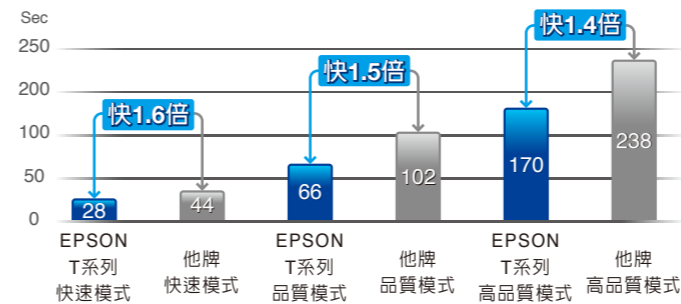

列印速度比市場同級快1.6倍

SC-T系列從噴頭科技、主機、墨水及其他精選配件，都由Epson原廠製造或認證，完美的搭配，列印速度比其他品牌快1.6倍，設備品質與效能皆令人驚艷。