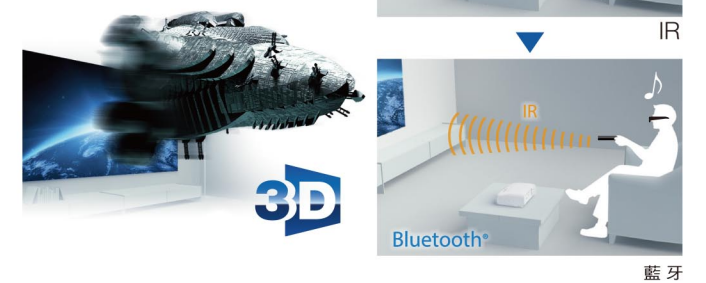

安裝設置彈性高，觀賞空間不受限

配備縮放變焦鏡頭與水平 / 垂直梯形調整功能，為安裝提供更多可能。無論哪個角度，都能盡情享受大螢幕的視覺娛樂。

MHL連結裝置，低頭看手機不如抬頭看大螢幕

只要透過 MHL 線連結智慧手機或平板電腦，即刻放大智慧裝置所播放的內容。享受大畫面的同時，還能同時將智慧裝置充電，一舉數得！

多元連接功能，隨您喜好自由選擇

更廣泛的連線功能，讓您輕鬆享受不同娛樂資源。您可以視情況及個人喜好，選擇各種影像連結方式，包括HDMI和USB。HDMI連線設定簡便，不只提供高畫質享受，亦解決線路凌亂問題。

劇院模式

可在昏暗室內觀看電影、音樂會時 提供高品質影像。

安心

極致3年的主機保固

購買後一個月內進行上網登錄即享 3 年的極致保固，讓您放心享受高畫質影音，再也不用擔心額外的耗材費用！登錄保固網址：<http://www.epson.com.tw/lcpwarranty>

主動式 3D 配備 Bluetooth® 眼鏡 觀賞不受環境干擾

Epson 不只運用 3LCD 技術，讓觀賞者能享受精緻華美的 3D 效果，更採 Bluetooth® 無線技術，無須透過遙控介面，就能輕鬆觀看 3D 畫面。

2D 轉 3D，隨時享受立體震撼

無論市售藍光片或您珍藏的 2D 影片，都能轉換成 3D 格式。另外，使用 HDMI 連線，則讓您享受更出色的視覺體驗。

內建喇叭，視聽享受一應俱全

內建 10W 喇叭，無須另外準備獨立喇叭，就能輕鬆享受高品質聲音。

首頁介面人性化，設定操作輕鬆上手

投影機啟動的首頁畫面，輸入來源顯示十分簡單明瞭。初始設定也非常容易，可直接存取色彩模式、3D 設定等選單。