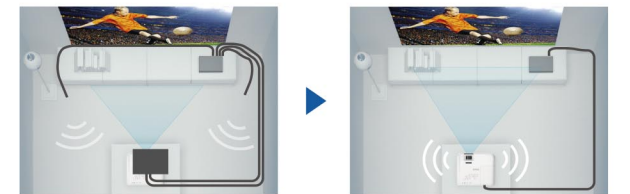

安裝設置彈性高，觀賞空間不受限

配備縮放變焦鏡頭與水平 / 垂直梯形調整功能，為安裝提供更多可能。無論哪個角度，都能盡情享受大螢幕的視覺娛樂。

MHL連結裝置，低頭看手機不如抬頭看大螢幕

只要透過 MHL 線連結智慧手機或平板電腦，即刻放大智慧裝置所播放的內容。享受大畫面的同時，還能同時將智慧裝置充電，一舉數得！

多元連接功能，隨您喜好自由選擇

更廣泛的連線功能，讓您輕鬆享受不同娛樂資源。您可以視情況及個人喜好，選擇各種影像連結方式，包括HDMI和USB。HDMI連線設定簡便，不只提供高畫質享受，亦解決線路凌亂問題。

2D 轉 3D，隨時享受立體震撼

無論市售藍光片或您珍藏的 2D 影片，都能轉換成 3D 格式。另外，使用 HDMI 連線，則讓您享受更出色的視覺體驗。

內建喇叭，視聽享受一應俱全

內建 10W 喇叭，無須另外準備獨立喇叭，就能輕鬆享受高品質聲音。

首頁介面人性化，設定操作輕鬆上手

投影機啟動的首頁畫面，輸入來源顯示十分簡單明瞭。初始設定也非常容易，可直接存取色彩模式、3D 設定等選單。