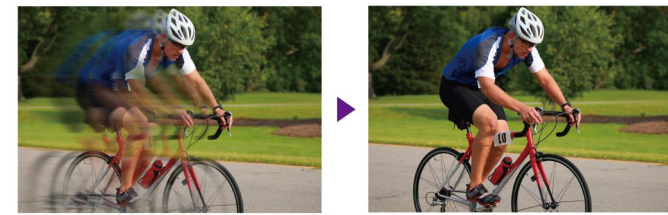

動態插補技術，影像更流暢清晰 (2D/3D)

動態影像插補技術，會在原始影像之間插入新影像，有助於減少模糊情形，並使動態畫面看起來更流暢、更清晰。