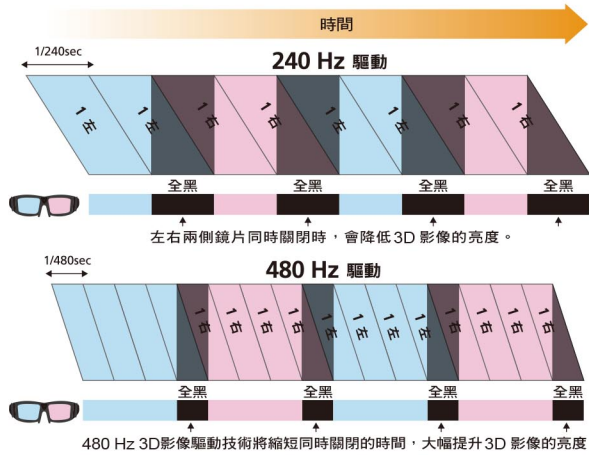

480Hz 驅動，再創 3D 明亮新視野

Epson 480Hz Bright Drive 技術讓 3D 亮度達到全新境界。480Hz 驅動系統可縮短 3D 眼鏡的全黑時間 (blackout time)，同時提升影像處理精確度與速度，讓您享受分秒逼真的影音震撼。