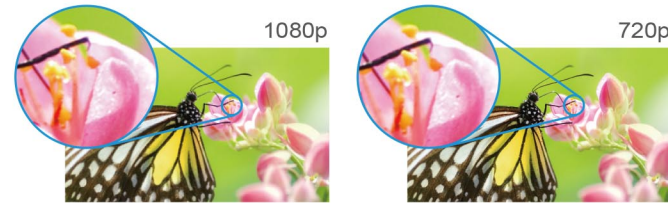

安裝設置彈性高，觀賞空間不受限

配備縮放變焦鏡頭與水平 / 垂直梯形調整功能，為安裝提供更多可能。無論哪個角度，都能盡情享受大螢幕的視覺娛樂。

MHL連結裝置，低頭看手機不如抬頭看大螢幕

只要透過 MHL 線連結智慧手機或平板電腦，即刻放大智慧裝置所播放的內容。享受大畫面的同時，還能同時將智慧裝置充電，一舉數得！

多元連接功能，隨您喜好自由選擇

更廣泛的連線功能，讓您輕鬆享受不同娛樂資源。您可以視情況及個人喜好，選擇各種影像連結方式，包括HDMI和USB。HDMI連線設定簡便，不只提供高畫質享受，亦解決線路凌亂問題。

美

1080p 高畫質，視覺的精緻饗宴

Full HD1920x1080 高畫質解析度，畫面細膩逼真，大螢幕視覺享受不打折。

動態插補技術，影像更流暢清晰 (2D/3D)

動態影像插補技術，會在原始影像之間插入新影像，有助於減少模糊情形，並使動態畫面看起來更流暢、更清晰。

影像強化再進階 (2D/3D)

EH-TW5400 系列所配備的進階影像處理功能「影像強化技術」是現有「超解像技術」的進階版，搭配雜訊抑制處理功能，為您呈現更清晰、更精緻的影像品質。