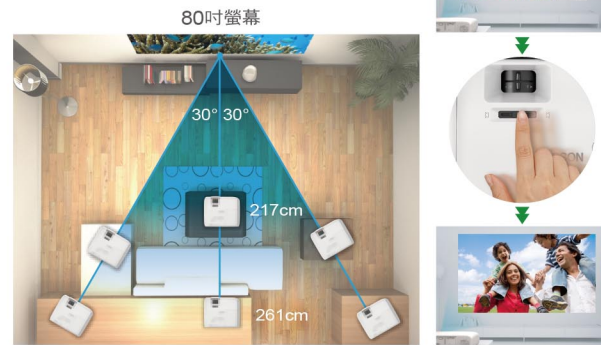

安裝設置彈性高，觀賞空間不受限

配備縮放變焦鏡頭與水平 / 垂直梯形調整功能，為安裝提供更多可能。無論哪個角度，都能盡情享受大螢幕的視覺娛樂。

MHL連結裝置，低頭看手機不如抬頭看大螢幕

只要透過 MHL 線連結智慧手機或平板電腦，即刻放大智慧裝置所播放的內容。享受大畫面的同時，還能同時將智慧裝置充電，一舉數得！

多元連接功能，隨您喜好自由選擇

更廣泛的連線功能，讓您輕鬆享受不同娛樂資源。您可以視情況及個人喜好，選擇各種影像連結方式，包括HDMI和USB。HDMI連線設定簡便，不只提供高畫質享受，亦解決線路凌亂問題。