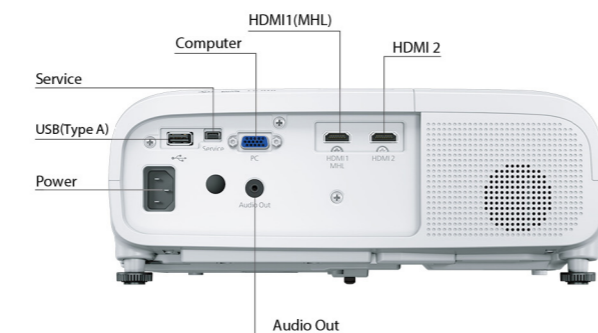

* 環境規格指的是資源、能源使用及回收相關資訊

清晰 明亮 美麗的 3LCD投影技術

3LCD投影機能完全呈現清晰，更自然柔和，細緻的影像。針對動態影像畫面，不會有彩虹現象的發生，讓您享受最順暢的影像感受。

買投影機，先比較彩色亮度

白色亮度等於彩色亮度的明亮表現

彩色亮度不足所造成的黯淡表現

有關各品牌白色亮度與彩色亮度實際測試報告

EH-TW5400 投影距離表

投影畫面	投影距離	
(畫面對角尺寸: 投影比例 16:9)	最短 (cm)	最長 (cm)
60"	162	195
80"	217	261
100"	272	327
150"	410	492
200"	547	658

EH-TW5400 輸入介面