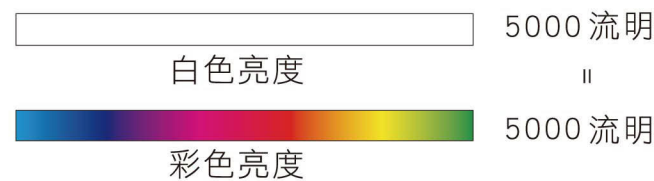

經銷商蓋章

2020.07版

3LCD投影機

3倍鮮豔的美感體驗!

選投影機「彩色亮度」才是關鍵, Epson 3LCD全系列投影機, 彩色亮度與同級投影機相差高達3倍, 給你3倍真實色彩, 讓投影效果更豐富、更飽和。

單片式DLP

3LCD

工研院量測技術發展中心 投影機彩色亮度量測報告