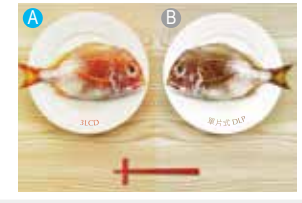

清晰, 明亮, 美麗...3LCD技術

3LCD投影機能完全呈現清晰、更自然柔和, 細緻的影像。針對動態影像畫面, 不會有彩虹現象的發生, 讓您享受最順暢的影像感受。