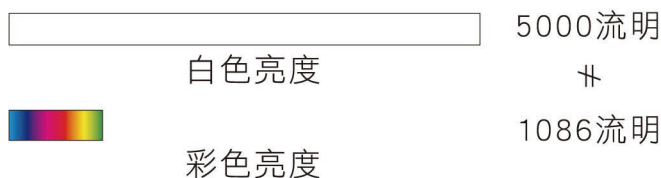

經銷商蓋章

2020.07版

3LCD投影機

3倍鮮豔的美感體驗!

選投影機「彩色亮度」才是關鍵, Epson 3LCD全系列投影機, 彩色亮度與同級投影機相差高達3倍, 給你3倍真實色彩, 讓投影效果更豐富、更飽和。

單片式DLP

3LCD

工研院量測技術發展中心 投影機彩色亮度量測報告