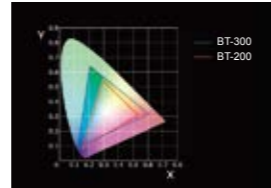

高優質擴增實境體驗

全新Si-OLED 微顯示技術以鮮明對比度、高亮度與高解析度擴增實境影像，毫無瑕疵地將數位內容融合於您眼中的世界。

高對比度

在全透明顯示器上，以無邊緣渲染實現流暢的擴增實境。

BT-200 (對比率 230: 1)

可看見畫面影像

BT-300 (對比率 100,000: 1)

無畫面影像

高度色彩重現

相較於 BT-200，BT-300 採用 Si-OLED 技術，色彩空間多出 1.6 倍以上。

高解析度

相較於 BT-200，BT-300 採用 Si-OLED 技術，解析度出色 1.8 倍以上。

BT-200 : QHD

BT-300 : 720p

配戴性優異

輕量小巧的矽質鏡框設計，方便配戴於一般眼鏡上，即使長時間配戴，舒適度依然不打折。