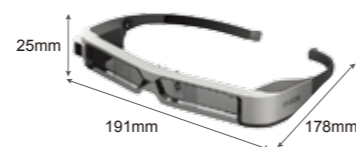

EPSON
EXCEED YOUR VISION

尺寸及重量

重量: 約 69 g

重量: 約 129 g