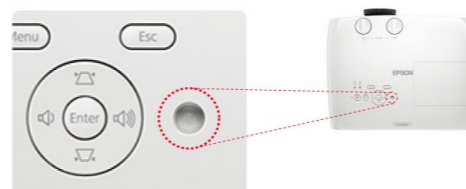

使用容易

自動色彩優化器

隨時藉由最佳的設定享受大螢幕畫面，可藉由感應周遭光線自動選定彩色模式