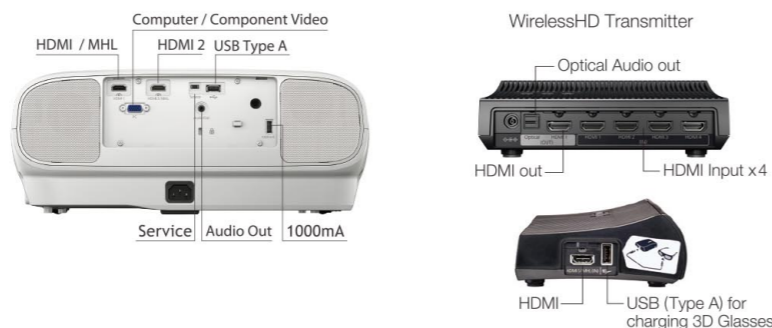

*環境規格指的是資源、能源使用及回收相關資訊

清晰, 明亮, 美麗...3LCD技術

3LCD 投影機能完全呈現清晰, 更自然柔和, 細緻的影像。針對動態影像畫面, 不會有彩虹現象的發生, 讓您享受最順暢的影像感受。