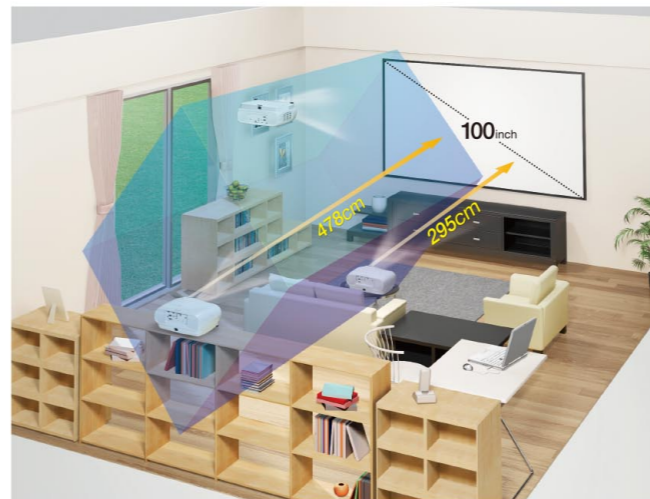

### 影像強化

藉由先進的影像處理技術提供更銳利清晰的影像，5 個預設模式可輕易調整您最喜愛的最佳影像

### 鏡頭位移x1.6倍光學變焦鏡頭

絕佳的安裝彈性，寬廣的垂直調整範圍可達 60%，水平調整範圍可達 24%。藉由 1.6 倍縮放鏡頭，投影在 100 吋的螢幕上，遠離螢幕的距離範圍可設定為 295cm 到 478cm。