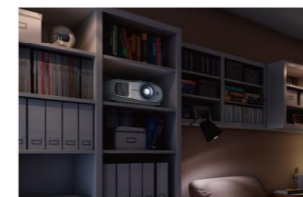

輕巧佈局

側面和前面設計有進氣口，排氣系統無需保留側面和背面的額外空間