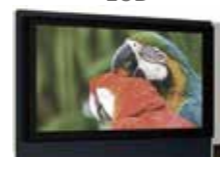

色彩優化

LCD

BT-200