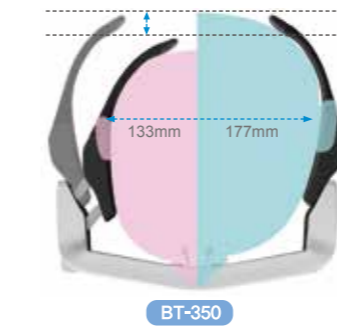

## 頭戴顯示器

高耐用性強化鏡架  
兼具輕量化與高耐用性雙重優點

- 使用鎂材質製作，符合商用重度需求與高耐用性
- 達成更耐用測試結果

## 服務便利性提升

適用頭寬範圍廣

最適服務環境的新型眼鏡架設計

頭寬數據 (12~64 歲)