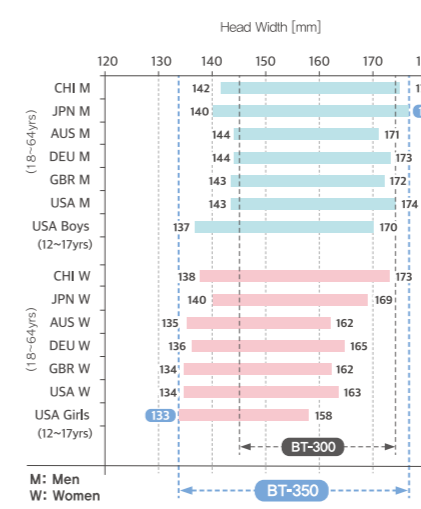

## 頭戴顯示器

高耐用性強化鏡架  
兼具輕量化與高耐用性雙重優點

- 使用鎂材質製作，符合商用重度需求與高耐用性
- 達成更耐用測試結果

## 服務便利性提升

適用頭寬範圍廣

最適服務環境的新型眼鏡架設計

頭寬數據 (12~64 歲)