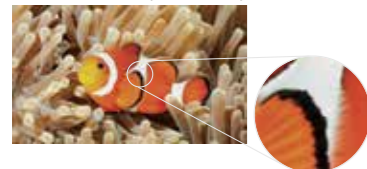

解析度優化

BT-200: QHD (960x540)