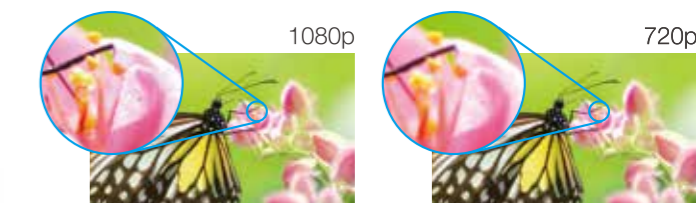

美

1080p 高畫質，視覺的精緻饗宴

Full HD1920x1080 高畫質解析度，畫面細膩逼真，大螢幕視覺享受不打折。