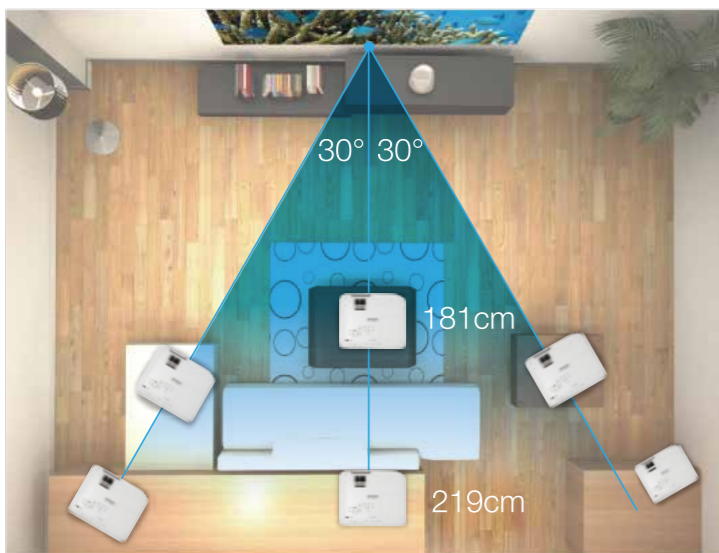

Epson 住商兩用投影機  
EH-TW650規格表

機型	EH-TW650	
投影方式	RGB 三片 TFT LCD 同時聚合呈像投影	
液晶板	三片 0.61吋 16:9 TFT LCD with MLA	
投影透鏡	(1)尺寸	Full HD 2,073,600 dots (1920 x 1080) x 3
	(2)畫素數	16:9
	(3)面板比例	
投影透鏡	(1)調焦方式	鏡頭具備手動光學ZOOM及FOCUS調整功能
	(2)焦距	F : 1.58~1.70、f : 18.2~29.2 mm
	(3)放大比例	1.0~1.2
投影亮度	白色亮度 (Light Output)	3100 流明
	彩色亮度 (Color Light Output)	3100 流明
明暗對比度	15000:1 (場景模式: Dynamic、耗電量: Normal、Zoom: Wide、Auto Iris: On)	
周邊對應中心亮度比	87%	
光源/型號	210W UHE 燈泡 / ELPLP96	
燈泡壽命 (耗電量)	4500 / 7500 小時 (Normal / Eco)	
解析度	標準解析度	1080P
	支援解析度	480i / 576i / 480p / 576p / 720p / 1080i / 1080p
	支援HDTV	YES
支援訊號種類	RGB訊號相容	WUXGA / WXGA / SXGA / XGA / SVGA / VGA
	視頻訊號相容	NTSC / PAL / SECAM
色彩重現	全彩 (10bits、up to 1.07 billion colors)	
投影方式	前投 / 後投 / 懸掛	
投影畫面比例	16:9 / 4:3	
投影畫面尺寸	30~300吋	
投射距離	0.67~8.28 公尺	
投射比	1.02 (Zoom:Wide), 1.23 (Zoom:Tele)	
喇叭	2W x 1	
有效掃描	水平 (Analog)	15 kHz to 92 kHz
頻率範圍	垂直 (Analog)	50 Hz to 85 Hz
有效掃描	水平 (Digital)	15 kHz to 75 kHz
頻率範圍	垂直 (Digital)	24 Hz, 30 Hz, 50 Hz, 60 Hz
梯形修正	垂直	正負30度 (自動)
功能	水平	正負30度
RGB輸入介面	輸入端子-映像	D-sub 15 pin VGA端子 x 1
視頻訊輸入介面	輸入端子	VIDEO端子RCA (黃色) x1
	映像	HDMI x 2
輸入端子-聲音	RCA (紅/白)	
其他訊號介面	USB Type A	YES
	USB Type B	YES
	MHL	YES (與HDMI 2 共用介面)
Wireless	YES	
使用環境溫度	5 °C to 35 °C (41 °F to 95 °F)	
電源規格	100-240 V AC ± 10%, 50/60 Hz	
風扇噪音值 (耗電量)	37dB / 28dB (Normal / Eco)	
環境規格*	消耗電力	315W / 228W (Normal / Eco)
	待機狀態	0.2W
重量	2.7 公斤	
寬x深x高 (公分)含鏡頭及腳架	30.2 (W) x 25.2 (D) x 9.2 (H)	
安全裝置	過熱自動斷電保護裝置	
隨機附贈配件	電源線一條	
	無線遙控器 + AA電池 x 2	
	使用說明書組 保固說明書	

## 亮

**白色 / 彩色亮度 3100lm、對比度 15000:1**  
即使開燈，畫面一樣清晰出色

一般人挑選投影機都會注意流明度，也就是根據於全白區塊所測量的亮度，卻忽略了彩色亮度也是相當重要。全新 Epson EH-TW650 家庭劇院投影機，採用 3LCD 投影技術，「白色亮度」及「彩色亮度」都達到 3,100 流明，有了令人驚艷的3,100 流明以及 15,000:1 的對比，不用顧慮環境亮度，不論從哪個角度看，影像都不失艷麗清晰。

## 廣

**安裝設置彈性高，觀賞空間不受限**

配備縮放變焦鏡頭與水平 / 垂直梯形調整功能，為安裝提供更多可能。無論哪個角度，都能盡情享受大螢幕的視覺娛樂。

**MHL連結裝置，低頭看手機不如抬頭看大螢幕**

只要透過 MHL 線連結智慧手機或平板電腦，即刻放大智慧裝置所播放的內容。享受大畫面的同時，還能同時將智慧裝置充電，一舉數得！

**多元連接功能，隨您喜好自由選擇**

更廣泛的連線功能，讓您輕鬆享受不同娛樂資源。您可以視情況及個人喜好，選擇各種影像連結方式，包括HDMI和USB。HDMI連線設定簡便，不只提供高畫質享受，亦解決線路凌亂問題。