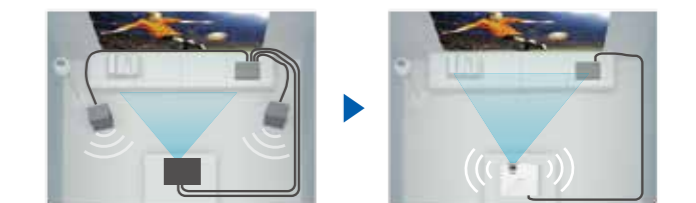

安心

極致3年的主機保固

購買後一個月內進行上網登錄即享 3 年的極致保固，讓您放心享受高畫質影音，再也不用擔心額外的耗材費用！
登錄保固網址：<http://www.epson.com.tw/lcpwarranty>

內建喇叭，視聽享受一應俱全

內建 2W 喇叭，無須另外準備獨立喇叭，就能輕鬆享受高品質聲音。