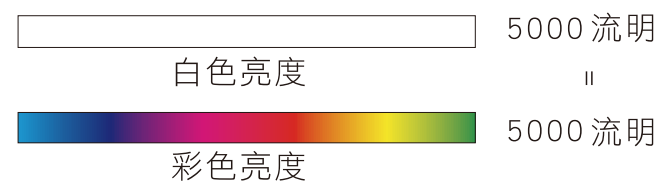

* 環境規格指的是資源、能源使用及回收相關資訊

全球 投 影 科 技 第 一 品 牌

3LCD 投影機

3倍鮮豔的美感體驗！

選投影機「彩色亮度」才是關鍵，Epson 3LCD全系列投影機，彩色亮度與同級投影機相差高達3倍，給你3倍真實色彩，讓投影效果更豐富、更飽和。

單片式DLP

3LCD

【工研院量測技術發展中心 投影機彩色亮度量測報告】