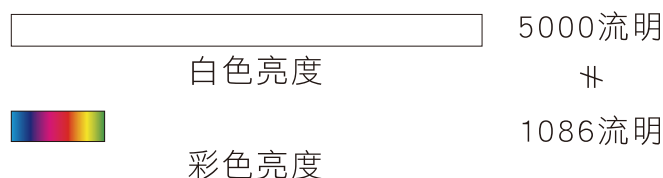

* 環境規格指的是資源、能源使用及回收相關資訊

全球 投 影 科 技 第 一 品 牌

3LCD 投影機

3倍鮮豔的美感體驗！

選投影機「彩色亮度」才是關鍵，Epson 3LCD全系列投影機，彩色亮度與同級投影機相差高達3倍，給你3倍真實色彩，讓投影效果更豐富、更飽和。

單片式DLP

3LCD

【工研院量測技術發展中心 投影機彩色亮度量測報告】