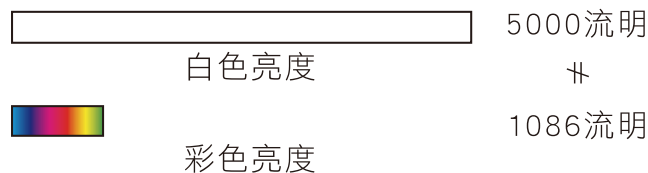

* 環境規格指的是資源、能源使用及回收相關資訊

3LCD 投影機

3倍鮮豔的美感體驗!

選投影機「彩色亮度」才是關鍵，Epson 3LCD全系列投影機，彩色亮度是同級單片式DLP投影機最高達三倍，給你3倍真實色彩，讓投影效果更豐富、更飽和。

單片式DLP

3LCD

由第三方公正單位研究之投影機彩色亮度量測報告 |

全 球 投 影 科 技 第 一 品 牌