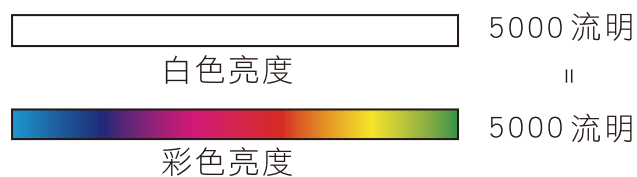

* 環境規格指的是資源、能源使用及回收相關資訊

3LCD 投影機

3倍鮮豔的美感體驗!

選投影機「彩色亮度」才是關鍵，Epson 3LCD全系列投影機，彩色亮度是同級單片式DLP投影機最高達三倍，給你3倍真實色彩，讓投影效果更豐富、更飽和。

單片式DLP

3LCD

由第三方公正單位研究之投影機彩色亮度量測報告 |

全 球 投 影 科 技 第 一 品 牌