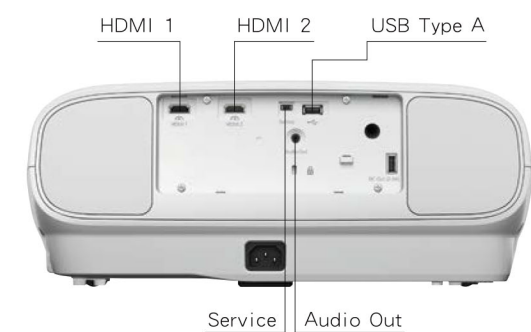

4K HDR 極致體驗
小宅空間 影像升級

3,000流明彩色亮度   3LCD投影技術   高安裝彈性

4K PRO-UHD 家庭劇院投影機 EH-TW7000

全球 投 影 科 技 第 一 品 牌

Epson極致保固：

請於購買後一個月內進行上網登錄，即享主機三年極致保固，含工時與零件(不含耗材)，燈泡享三年或四千小時，讓您放心享受高畫質！

投影機保固登錄：

https://www.epson.com.tw/cpwarranty
購買一周內新品不良免費更換新機

經銷商蓋章

2019.11 版