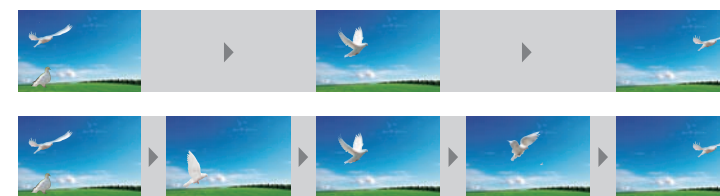

動態影像插補

動態影像插補技術會在原始影像間插入新的影像，讓影像更流暢清晰。

* 動態影像插補模擬圖
* 動態影像插補只能用於 1080p。

靈活設定及連接

鏡頭位移及 1.6x 變焦鏡頭

垂直軸向可調範圍達 60%，水平軸向為 24%，提供絕佳的安裝彈性。您可使用 1.6x 變焦鏡頭，在距離螢幕 295cm 到 478cm 的範圍內，投影出 100 吋大的畫面。