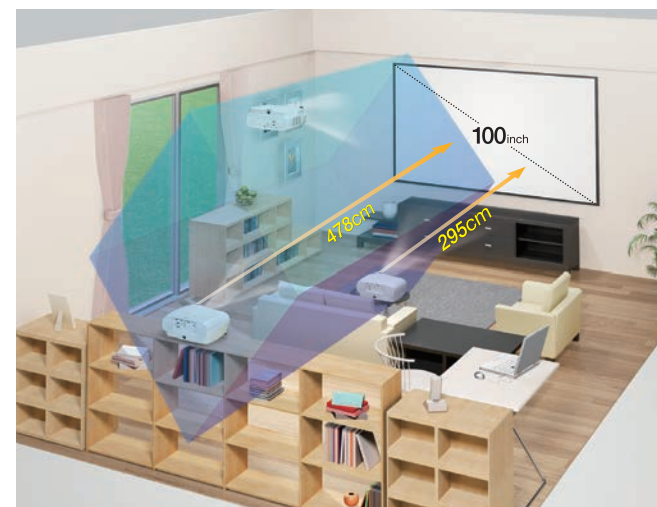

### 動態影像插補

動態影像插補技術會在原始影像間插入新的影像，讓影像更流暢清晰。

\* 動態影像插補模擬圖  
\* 動態影像插補只能用於 1080p。

#### 鏡頭位移及 1.6x 變焦鏡頭

垂直軸向可調範圍達 60%，水平軸向為 24%，提供絕佳的安裝彈性。您可使用 1.6x 變焦鏡頭，在距離螢幕 295cm 到 478cm 的範圍內，投影出 100 吋大的畫面。