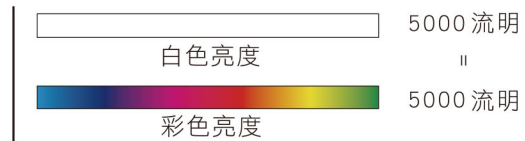

3LCD

| 工研院量測技術發展中心 投影機彩色亮度量測報告 |