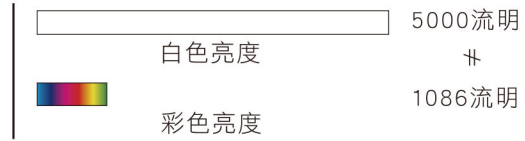

機型		EH-TW7000
投影方式		RGB 三片 TFT LCD 同時聚合呈像投影
液晶板	(1)尺寸	三片 0.61吋 16:9 TFT LCD with MLA
	(2)面板比例	16:9
投影透鏡	(1)調焦方式	手動光學ZOOM及FOCUS調整功能
	(2)焦距	F : 1.49~1.77、f : 18.2~29.2 mm
(3)放大比例		1.0~1.62
解析度		4K PRO UHD
投影亮度	白色亮度 (Light Output)	3000 流明
	彩色亮度 (Color Light Output)	3000 流明
明暗對比度		40,000:1(Auto Iris:On)
周邊對應中心亮度比		80%
光源/型號		250W UHE 燈泡 / ELPLP85
燈泡壽命(耗電量)		3500 / 4000 / 5000 小時(Normal /Medium/ Eco)
支援訊號種類		視頻訊號相容
色彩重現		NTSC / PAL / SECAM
色彩重現		全彩 (10bits、up to 1.07 billion colors)
投影方式		前投 / 後投 / 懸掛
投影畫面比例		16:9 / 4:3
投影畫面尺寸		40~500吋
投射距離		1.16~24.1 公尺
投射比		1.32 - 2.15
喇叭		-
梯形修正功能	垂直	正負30度
	水平	正負30度
鏡頭位移功能	垂直	正負60%(水平置中)
	水平	正負24%(垂直置中)
Quick corner 調整		Yes
視頻訊輸入	HDMI	2 組 (HDCP 2.2)
音訊輸出	Stereo mini	1 組
USB I/O	USB Type A -1	Wireless LAN, Firmware update, Copy OSD Settings
	USB Type A -2	2000mA 電源供應
	USB Type Mini-B	service
Network I/O	有線	RJ45 x 1
	無線	選購ELPAP10
使用環境溫度		5 °C to 35 °C
電源規格		100~240 V AC ± 10%, 50/60 Hz
風扇噪音值(耗電量)		35/32/24 dB (Normal /Medium/ Eco)
環境規格		
消耗電力 場景模式(110V)		386W / 359W / 291W (Normal /Medium/ Eco)
場景模式(220V)		368W / 343W / 280W (Normal /Medium/ Eco)
待機狀態		0.3W
電流 110V - 220V		3.9A - 1.7A
重量		6.6 公斤
寬x深x高 (公分)不含腳架		41(W) x 31(D) x 15.7(H)
寬x深x高 (公分)含腳架		41(W) x 33(D) x 16.4(H)
安全裝置		過熱自動斷電保護裝置
其他功能		支援HDR10 / HLG 支援動態影像插補功能 RGB三色校準功能"
隨機附贈配件		電源線 (3.0m)一條 無線遙控器 + AA電池 x 2 使用說明書組 保固說明書

* 環境規格指的是資源、能源使用及回收相關資訊

全球 投 影 科 技 第 一 品 牌

3LCD 投影機
3倍鮮豔的美感體驗!

選 投 影 機 「 彩 色 亮 度 」 才 是 關 鍵 ，
Epson 3LCD 全 系 列 投 影 機 ， 彩 色 亮 度
與 同 級 投 影 機 相 差 高 達 3 倍 ， 給 你 3 倍 真 實
彩 色 ， 讓 投 影 效 果 更 豐 富 、 更 飽 和 。

單片式DLP