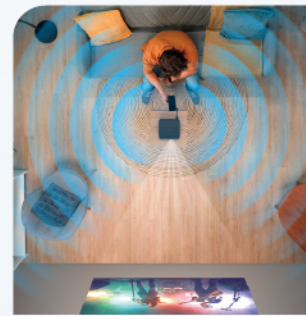

升級每一刻精彩

內建正版Google TV™系統，支援Netflix, YouTube等多元串流媒體，大畫面大視界，全然沉浸其中。

LIFESTUDIO™

始終如一的完美影像

Epson 3LCD 投影技術可呈現100%白色亮度=彩色亮度，將高亮度與廣色域結合，帶來真正鮮明生動的畫面。不同於單片式 DLP 系統需依序投射色彩，容易導致彩色亮度下降或特定模式下色域縮小，採用新的影像處理晶片，呈現令人驚艷的高品質。

3LCD 彩色亮度>同等級 DLP 彩色亮度

3LCD 真實色彩 始終鮮豔明亮

無干擾雜訊 登入沉浸

Epson 的 3LCD 技術能同時投射所有色彩，有效避免部分單片式 DLP 投影機常見的「彩虹效應」，帶來更流暢、自然的觀看體驗。同時也將斑點等視覺雜訊降到最低，確保每一次觀賞都清晰舒適。

3核心亮彩引擎 無彩虹效應

3核心亮彩引擎 無散斑雜訊

聲

聲動音色

情感飽滿

SOUND BY BOSE

全球首款搭載 Sound by Bose 技術的全新EF系列，以澎湃而細膩的聲音，填滿整個空間，營造令人心動的臨場氛圍。將你與周遭的人包圍其中，沉浸聲動，感受悸動。

藍牙喇叭模式 專屬音響

透過內建的 Sound by Bose 喇叭播放智慧型手機中的音樂。啟用藍牙喇叭模式後，可關閉投影燈光，即刻變身你的專屬音響。

4種貼合情境音效模式

Bose 精心調校的4種模式 - 劇院、對話、標準、音樂，可依照內容自由切換，契合最適合的聲音設定。

劇院模式
豐富音效、沉浸式背景音樂，營造劇院級享受。

對話模式
傳遞清晰人聲，帶來順暢無礙的收聽體驗。

標準模式
各類聲音都自然清晰的表現。

音樂模式
如同藝術家原始設定，讓每個音符與細節都清晰無比。

光

全彩氣氛燈

燈入精彩生活

不只是投影機更是營造氛圍的氣氛燈。內建4種模式-溫暖、心動、療癒、動感，即使不投影時，也能依照風格或心情，打造專屬你的空間氛圍。機身上方的觸控感應器，能輕鬆調整亮度與燈光模式。