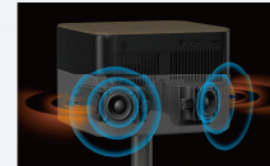

情感飽滿

SOUND BY BOSE

全球首款搭載 Sound by Bose 技術的全新EF系列，以澎湃而細膩的聲音，填滿整個空間，營造令人心動的臨場氛圍。將你與周遭的人包圍其中，沉浸聲動，感受悸動。

藍牙喇叭模式 專屬音響

透過內建的 Sound by Bose 喇叭播放智慧型手機中的音樂。啟用藍牙喇叭模式後，可關閉投影燈光，即刻變身你的專屬音響。

4種貼合情境音效模式

Bose 精心調校的4種模式 - 劇院、對話、標準、音樂，可依照內容自由切換，契合最適合的聲音設定。

劇院模式
豐富音效、沉浸式背景音樂，營造劇院級享受。

對話模式
傳遞清晰人聲，帶來順暢無礙的收聽體驗。

標準模式
各類聲音都自然清晰的表現。

音樂模式
如同藝術家原始設定，讓每個音符與細節都清晰無比。

光

全彩氣氛燈

燈入精彩生活

不只是投影機更是營造氛圍的氣氛燈。內建4種模式-溫暖、心動、療癒、動感，即使不投影時，也能依照風格或心情，打造專屬你的空間氛圍。機身上方的觸控感應器，能輕鬆調整亮度與燈光模式。