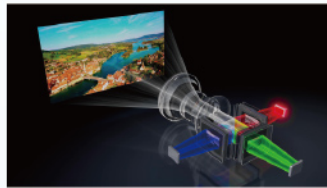

美

3核心亮彩引擎

為每一刻精彩而生

全系列搭載 Epson 原創3核心亮彩引擎，結合 3LCD 技術與三色LED光源，帶來劃領域的影像表現。

TRIPLE CORE ENGINE
3核心亮彩引擎

最大可投影150吋

升級每一刻精彩

內建正版Google TV™系統，支援Netflix, YouTube等多元串流媒體，大畫面大視界，全然沉浸其中。

LIFESTUDIO™

始終如一的完美影像

Epson 3LCD 投影技術可呈現100%白色亮度=彩色亮度，將高亮度與廣色域結合，帶來真正鮮明生動的畫面。不同於單片式 DLP 系統需依序投射色彩，容易導致彩色亮度下降或特定模式下色域縮小，採用新的影像處理晶片，呈現令人驚艷的高品質。

無干擾雜訊 登入沉浸

Epson 的 3LCD 技術能同時投射所有色彩，有效避免部分單片式 DLP 投影機常見的「彩虹效應」，帶來更流暢、自然的觀看體驗。同時也將斑點等視覺雜訊降到最低，確保每一次觀賞都清晰舒適。

聲

聲動音色

情感飽滿

SOUND BY BOSE

全球首款搭載 Sound by Bose 技術的全新EF系列，以澎湃而細膩的聲音，填滿整個空間，營造令人心動的臨場氛圍。將你與周遭的人包圍其中，沉浸聲動，感受悸動。

藍牙喇叭模式 專屬音響

透過內建的 Sound by Bose 喇叭播放智慧型手機中的音樂。啟用藍牙喇叭模式後，可關閉投影燈光，即刻變身你的專屬音響。

4種貼合情境音效模式

Bose 精心調校的4種模式 - 劇院、對話、標準、音樂，可依照內容自由切換，契合最適合的聲音設定。

光

全彩氣氛燈

燈入精彩生活

不只是投影機更是營造氛圍的氣氛燈。內建4種模式-溫暖、心動、療癒、動感，即使不投影時，也能依照風格或心情，打造專屬你的空間氛圍。機身上方的觸控感應器，能輕鬆調整亮度與燈光模式。

*EF-72專屬

靈活由我 多角度投影

可調式支架支援水平與垂直角度調整，讓你在任何地方都能輕鬆安裝。只需將投影機放在想要的位置，畫面就會自動校正，同時支援天花板投影，享受完美視界更自由。

*EF-72專屬

舒適由我 眼部舒適度認證

Eye Comfort
★★★★★
www.tuv.com
ID 1111305618

德國萊因TÜV眼部舒適度認證
全系列通過全面性測試並取得認證，展現眼部舒適度的重大突破，同時帶來卓越畫質與舒適的觀賞體驗。

*EF-72取得5星認證，EF-61及EF-62取得4星認證。