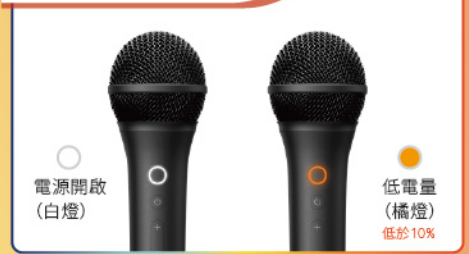

EPSON

Epson 無線卡拉OK麥克風

ELPKM01

用天籟之音
驚豔全場！

結合大畫面投影，搭配 Sound by Bose
強勁音效，打造餘音繞樑的卡拉OK體驗。

Sound by Bose 為 Bose Corporation 的註冊商標，Epson 經授權使用。

內建 DSP 數位音效技術

有效降低背景噪音與干擾，讓人聲更清晰、音質更均衡，突顯出最響亮的歌聲。

做自己的專屬巨星！

支援獨唱或雙人合唱，與親友同樂歡唱。

六種趣味音效

打造多樣的K歌舞台氛圍。

LED 電量指示燈

最長 15 小時續航力，5 分鐘無操作即自動關機。

快速安裝步驟

1

投影機開機後，將 USB 接收器插入投影機上的 USB 插孔。

2

握好麥克風，順時針旋開底部，放入兩顆 AA 電池（內附），再逆時針旋緊底部。完成後，按下兩支麥克風的電源（Power ON）按鈕開機。

3

使用投影機遙控器選擇播放 YouTube 或 HDMI 內容。
* YouTube 為 Google LLC 的註冊商標。

4

當畫面出現以下連線確認訊息時，按下投影機遙控器上的 OK 鍵，即完成設定。

型號	ELPKM01 無線卡拉OK麥克風組
適用機型	EF-61/62/72 智慧迷你投影機、EH-LS670/970 雷射電視
類型	動圈式 (Dynamic)
指向性	心型 (Cardioid)
頻率回應	40Hz ~ 15KHz
UHF 頻帶	510-528MHZ / 510.5-528.5MHZ
操作	電源按鈕，音量調整
重量	麥克風 :168克；接收器 :15克
內容物	麥克風 x 2 / 接收器 / USB 延伸線 (接收器) 麥克風袋 x 2 / 電池 x 4 / 說明書組