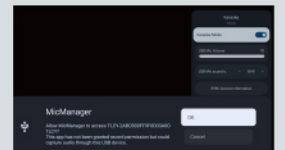

投影機開機後，將 USB 接收器插入投影機上的 USB 插孔。

2

握好麥克風，順時針旋開底部，放入兩顆 AA 電池（內附），再逆時針旋緊底部。完成後，按下兩支麥克風的電源（Power ON）按鈕開機。

3

使用投影機遙控器選擇播放 YouTube 或 HDMI 內容。
* YouTube 為 Google LLC 的註冊商標。

4

當畫面出現以下連線確認訊息時，按下投影機遙控器上的 OK 鍵，即完成設定。

型號	ELPKM01 無線卡拉OK麥克風組
適用機型	EF-61/62/72 智慧迷你投影機、EH-LS670/970 雷射電視
類型	動圈式 (Dynamic)
指向性	心型 (Cardioid)
頻率回應	40Hz ~ 15KHz
UHF 頻帶	510-528MHZ / 510.5-528.5MHZ
操作	電源按鈕，音量調整
重量	麥克風 :168克；接收器 :15克
內容物	麥克風 x 2 / 接收器 / USB 延伸線 (接收器) 麥克風袋 x 2 / 電池 x 4 / 說明書組