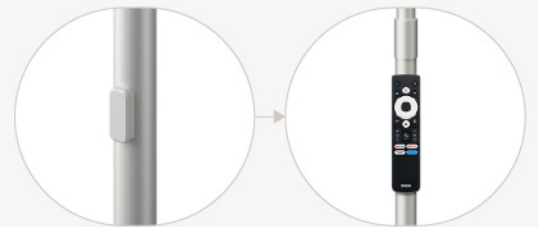

EPSON

Epson 落地腳架

Lifestudio Flex Plus EF-72 智慧迷你投影機專用

ELPFS01

極簡設計，
無縫融入居家空間

俐落隱藏式走線

伸縮自如易調整

可調高度：支架可在 60 公分至 80 公分之間靈活升降。

遙控器可收納於支架

本底座可承受15°傾斜

底座底部附防滑墊

可調角度靈活旋轉

可調角度：搭載 EF-72 投影機旋轉結構，可上仰 90°/下傾 15°，並水平旋轉 180°

型號	ELPFS01 落地腳架		
立架高度	53.3cm ~ 73.3cm *安裝投影機後，投影機鏡頭中心位置為 60cm ~ 80cm		
立架材質	不鏽鋼		
重量	5.4 Kg		
內容物	立架x1 底座x1 底座護蓋x1 遙控器磁吸支架x1	遙控器安裝板x2 磁吸膠帶x1 電源延長線x1 螺絲起子x1	螺絲 (M4×10)×3 使用說明書