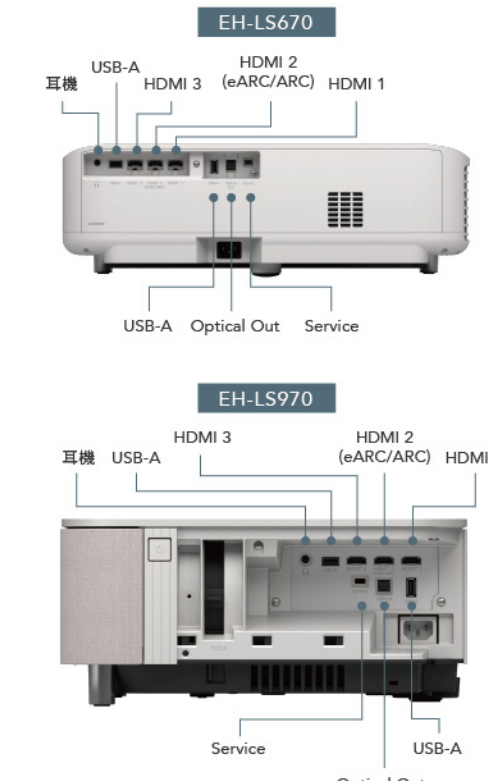

*環境規格指耗電量、能源使用及回收相關資訊。*透過 Epson 獨家像素位移技術約 830 萬畫素解析度。*Normal 亮度輸出 100%、Eco 亮度輸出 50%。*符合 ISO 21118:2018 標準認證。

全球投影科技第一品牌

EPSON

台灣愛普生科技股份有限公司
台北市信義區松仁路100號15樓
代表號：(02)8786-6688
客戶服務專線：(02)2165-3138

極致保固
雷射機種：
標準保固一年(含雷射光源)，
購買後一個月內上網登錄，即享三年機殼保固。雷射光源三年或 20,000 小時。
保固內的零件、工時與運費皆免費，購買一週內新品不良免費更換新機。
投影機保固登錄：
https://www.epson.com.tw/lcpwarranty
*保固內容依官網公告為主。

經銷商蓋章
2025.12版

3LCD 3倍鮮豔的美感體驗!

選投影機「彩色亮度」才是關鍵，Epson 3LCD 全系列投影機，彩色亮度與同級投影機相差高達 3 倍，給你 3 倍真實色彩，讓投影效果更豐富、更飽和。