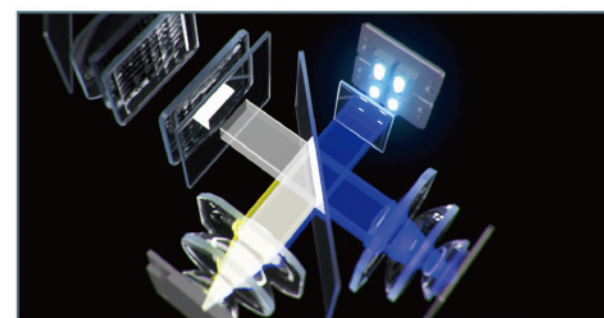

可靠耐用，長久安心

雷射電視採用雷射光源，壽命高達 20,000 小時。由於無須更換燈泡，產品幾乎免維護，使用期間穩定可靠。