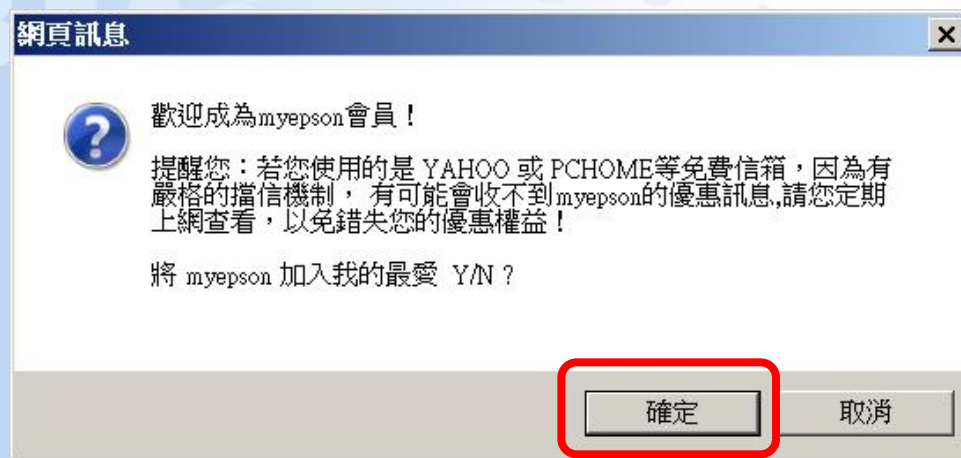

我同意

下次加入

主機註冊

- 請開啟您註冊所用的郵件信箱，依據會員確認信件內容，開通您所註冊的帳號，即會出現網頁歡迎畫面，點選“確定”按鍵即可。

- 進入會員登入畫面後，使用您註冊的帳號密碼登入會員區。

主機註冊

9. 會員專區“我的帳戶”頁面中點選“產品註冊”按鍵。

10. 點選“現在註冊”按鍵。