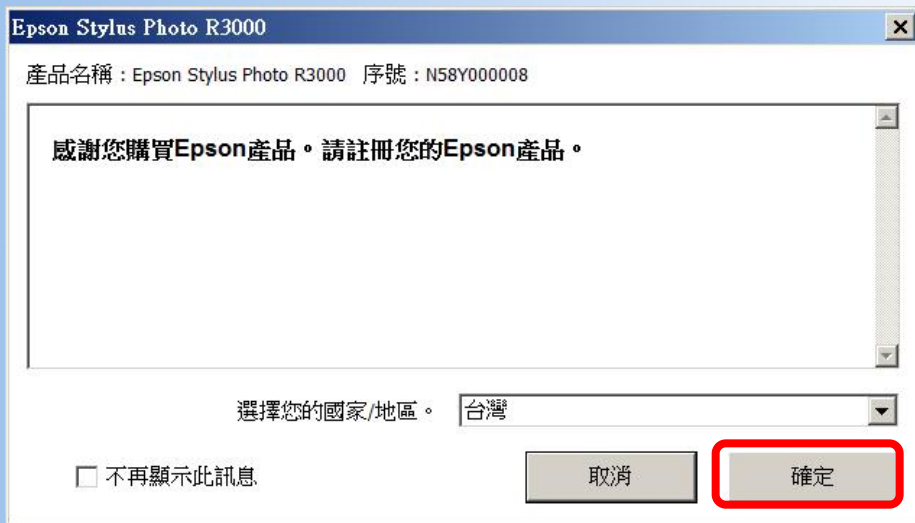

P407 / P607 折價券兌換流程說明

主機註冊

1. 請安裝完整印表機驅動程式並將電腦主機重新開機後，螢幕上會顯示註冊畫面，請按下“確定”按鍵後進行下一步驟。

2. 請按下“產品註冊”按鍵後進行下一步驟。

註A:

註A: 請注意專屬服務依據主機型號不同而內容不同。

主機註冊

3. 進入原廠購物網站後，請點選網頁上方“登入會員”按鍵，再點選“加入會員”按鍵。