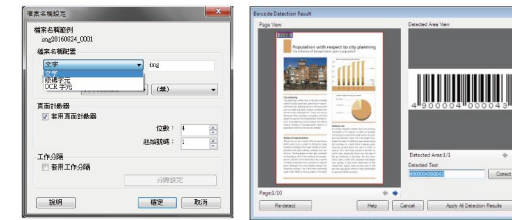

自動偵測不正常紙張 ex: 已裝訂、對折等。異常時會自動停止進紙，避免重要原稿文件受損。

紙材支援更廣泛

支援護照、20-413磅紙張、塑膠卡、護背卡、信封等多樣混合紙材皆可掃描

智能掃描自動化歸檔

可利用空白頁、指定頁數甚至條碼、QR code以及光學文字辨識，掃描同時歸檔，大量文件混合也不用煩惱。

工作最佳夥伴！ Ethernet分享掃描工作

DS-790WN利用內建網路卡輕鬆連接至公司公用資料夾，群組掃描資料歸檔更便利。放置在公共空間無需人手一台掃描器，只需一台全部搞定。