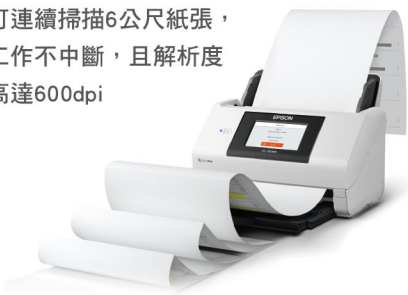

同時具備有線及無線網路，讓您輕鬆掃描到您的網路上，提供更優越的連結性。

高速掃描

DS-790WN擁有超高速紙張處理速度，並搭載USB3.2，每分鐘45ppm / 90ipm 掃描輕鬆完成

彩色觸控螢幕

4.3吋彩色觸控螢幕，選單操作、掃描快速好上手，快速建立檔案，故障排除更簡單。

長紙條掃描優化

可連續掃描6公尺紙張，工作不中斷，且解析度高達600dpi

護套掃描