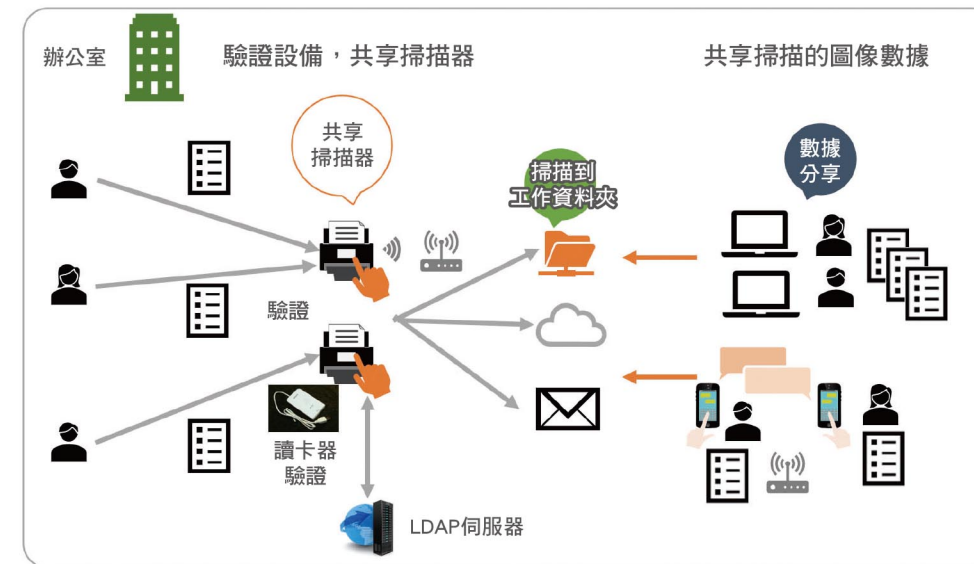

無須設定即可自動偵測護套，輕鬆掃描A3尺寸 & 破損紙張。

偵測玻璃灰塵

能偵測附著在CIS感測器上玻璃的灰塵，並定期清潔，來防止掃描資料上垂直條紋的發生。

支援外接讀卡機掃描控管

DSWN可外接讀卡機支援DCPS-AE 掃描管理解決方案，可透過讀卡機登/密碼及PIN碼的使用者認證，為企業建立安全的掃描環境。強化掃描管理提升資訊安全。

大容量進紙槽

一次可放置A4大小紙張100張，高效率完成大量文件掃描

紙張偵測保護功能

自動偵測不正常紙張 ex: 已裝訂、對折等。異常時會自動停止進紙，避免重要原稿文件受損。

紙材支援更廣泛

支援護照、20-413磅紙張、塑膠卡、護背卡、信封等多樣混合紙材皆可掃描

智能掃描自動化歸檔

可利用空白頁、指定頁數甚至條碼、QR code以及光學文字辨識，掃描同時歸檔，大量文件混合也不用煩惱。

工作最佳夥伴！ Ethernet分享掃描工作

DS-790WN利用內建網路卡輕鬆連接至公司公用資料夾，群組掃描資料歸檔更便利。放置在公共空間無需人手一台掃描器，只需一台全部搞定。

隨機附贈軟體

- Epson Scan 2
- OCR Component
- Document Capture Pro 3.0
- PDF Extensions
- EpsonNet Setup

更多功能

- 慢速掃描功能，皺紙薄紙不用怕
- 自動略過多張進紙模式，浮貼文件也能掃
- 自動偵測進紙模式，免編輯自訂文件排序

- 最高1200dpi光學解析度
- 高速USB 3.2介面