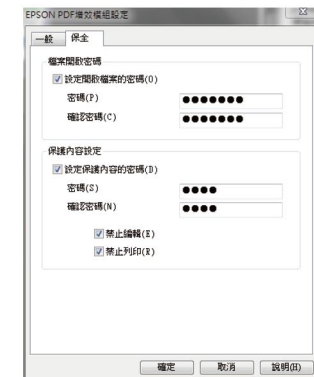

同時具備有線及無線網路，讓您輕鬆掃描到您的網路上，提供更優越的連結性。

高速掃描

DS-790WN擁有超高速紙張處理速度，並搭載USB3.2，每分鐘45ppm / 90ipm 掃描輕鬆完成

彩色觸控螢幕

4.3吋彩色觸控螢幕，選單操作、掃描快速好上手，快速建立檔案，故障排除更簡單。

長紙條掃描優化

可連續掃描6公尺紙張，工作不中斷，且解析度高達600dpi

護套掃描

無須設定即可自動偵測護套，輕鬆掃描A3尺寸 & 破損紙張。

偵測玻璃灰塵

能偵測附著在CIS感測器上玻璃的灰塵，並定期清潔，來防止掃描資料上垂直條紋的發生。

支援外接讀卡機掃描控管

DSWN可外接讀卡機支援DCPS-AE 掃描管理解決方案，可透過讀卡機登/密碼及PIN碼的使用者認證，為企業建立安全的掃描環境。強化掃描管理提升資訊安全。

大容量進紙槽

一次可放置A4大小紙張100張，高效率完成大量文件掃描

紙張偵測保護功能

自動偵測不正常紙張 ex: 已裝訂、對折等。異常時會自動停止進紙，避免重要原稿文件受損。

紙材支援更廣泛

支援護照、20-413磅紙張、塑膠卡、護背卡、信封等多樣混合紙材皆可掃描

智能掃描自動化歸檔

可利用空白頁、指定頁數甚至條碼、QR code以及光學文字辨識，掃描同時歸檔，大量文件混合也不用煩惱。

工作最佳夥伴！ Ethernet分享掃描工作

DS-790WN利用內建網路卡輕鬆連接至公司公用資料夾，群組掃描資料歸檔更便利。放置在公共空間無需人手一台掃描器，只需一台全部搞定。