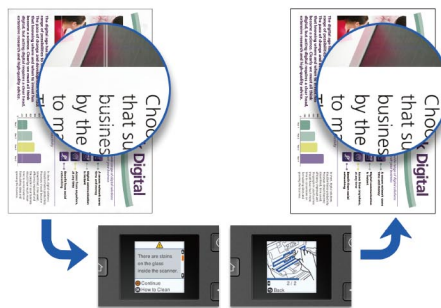

同時具備有線及無線網路，讓您輕鬆掃描到您的網路上，提供更優越的連結性。

高速掃描

DS-790WN擁有超高速紙張處理速度，並搭載USB3.2，每分鐘45ppm / 90ipm 掃描輕鬆完成

彩色觸控螢幕

4.3吋彩色觸控螢幕，選單操作、掃描快速好上手，快速建立檔案，故障排除更簡單。

長紙條掃描優化

可連續掃描6公尺紙張，工作不中斷，且解析度高達600dpi

護套掃描

無須設定即可自動偵測護套，輕鬆掃描A3尺寸 & 破損紙張。

偵測玻璃灰塵

能偵測附著在CIS感測器上玻璃的灰塵，並定期清潔，來防止掃描資料上垂直條紋的發生。

支援外接讀卡機掃描控管

DSWN可外接讀卡機支援DCPS-AE 掃描管理解決方案，可透過讀卡機登/密碼及PIN碼的使用者認證，為企業建立安全的掃描環境。強化掃描管理提升資訊安全。

大容量進紙槽

一次可放置A4大小紙張100張，高效率完成大量文件掃描

紙張偵測保護功能

自動偵測不正常紙張 ex: 已裝訂、對折等。異常時會自動停止進紙，避免重要原稿文件受損。

紙材支援更廣泛

支援護照、20-413磅紙張、塑膠卡、護背卡、信封等多樣混合紙材皆可掃描

智能掃描自動化歸檔

可利用空白頁、指定頁數甚至條碼、QR code以及光學文字辨識，掃描同時歸檔，大量文件混合也不用煩惱。

工作最佳夥伴！ Ethernet分享掃描工作

DS-790WN利用內建網路卡輕鬆連接至公司公用資料夾，群組掃描資料歸檔更便利。放置在公共空間無需人手一台掃描器，只需一台全部搞定。