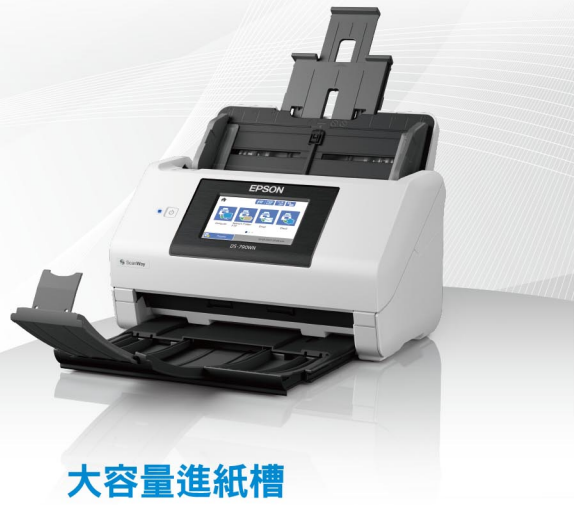

一鍵掃描到FTP server，資料分享省去耗時的高容量檔案傳輸。

Document Capture Pro 3.0新增功能

Push Scan功能

無須透過電腦，透過DS-790WN直接執行已設定好的掃描工作

辨識標記人名

掃描檔案加註作業人員相關資料，依檔名快速辨識

Patch code / DataMatrix 空白頁之分頁功能

依放入不同的辨識素材，自動將掃描檔案分頁儲存

EPSON 愛普生捷修網(股)公司
全台Epson原廠維修服務
愛普生捷修網 www.epson-service.com.tw

2023.11

A4雲端網路旗艦掃描器 DS-790WN

全方位升級

高效掃描，簡單方便

超 高速 易 操作

多 樣化 高 品質

有線及WIFI無線網路

同時具備有線及無線網路，讓您輕鬆掃描到您的網路上，提供更優越的連結性。

高速掃描

DS-790WN擁有超高速紙張處理速度，並搭載USB3.2，每分鐘45ppm / 90ipm 掃描輕鬆完成

彩色觸控螢幕

4.3吋彩色觸控螢幕，選單操作、掃描快速好上手，快速建立檔案，故障排除更簡單。

長紙條掃描優化

可連續掃描6公尺紙張，工作不中斷，且解析度高達600dpi

護套掃描