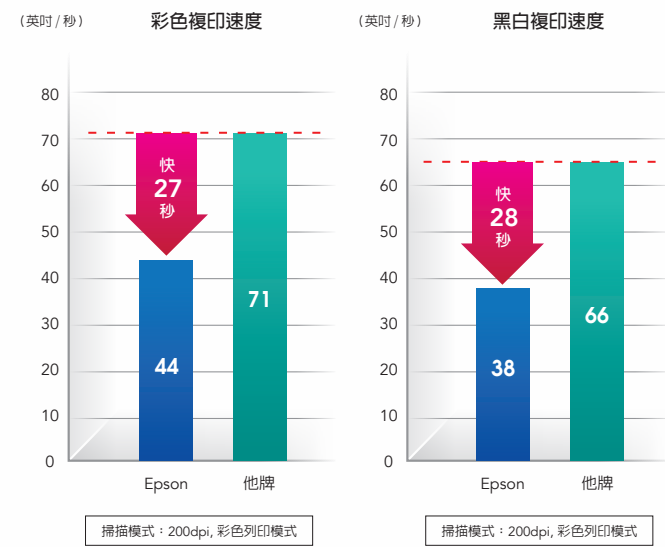

## 掃描速度最高可達同級機種約 3 倍

### 掃描速度比他牌快 3 倍

### 複印速度比他牌快 1.7 倍