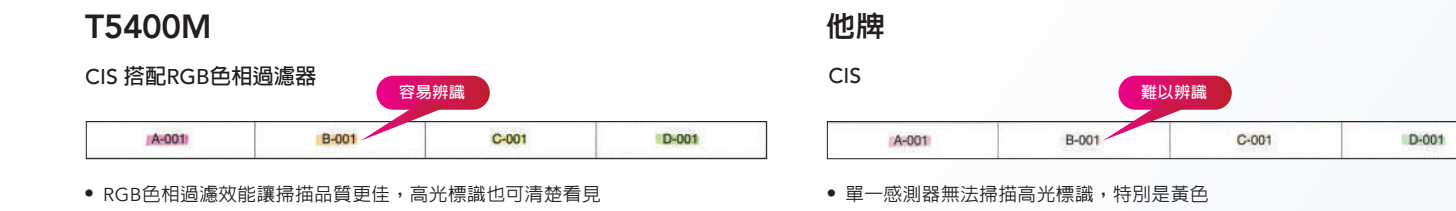

搭載雙 LED 光源掃描+RGB 色相過濾器，完美還原原檔，文件皺褶不再現，螢光筆也能真實呈現

SC-T5430M 內建的掃描器不只是快，更能提供使用者高品質的掃描檔，利用雙 LED 光源低角度的照射，能均勻抑制文件上皺褶所造成的陰影，讓掃描後的檔案沒有明顯的陰影，避免造成視覺的干擾減低工作效率。