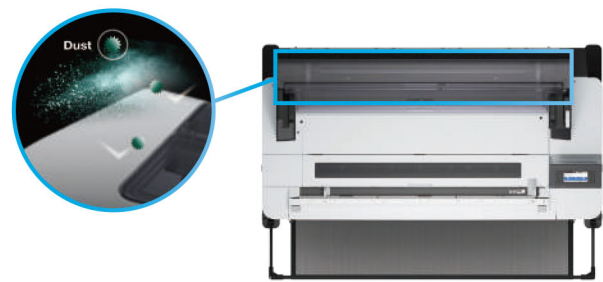

## 加強防塵防撞噴頭設計，提升機器耐用度

增加特殊保護蓋設計，保護蓋的特殊凹槽可有效隔絕灰塵與異物，持續保持機器列印路徑與紙張的乾淨，有效防止噴頭因灰塵而造成阻塞或故障。噴頭兩側新增噴頭保護裝置，降低列印過程中紙材捲曲撞擊噴頭的狀況，提升噴頭耐用度。