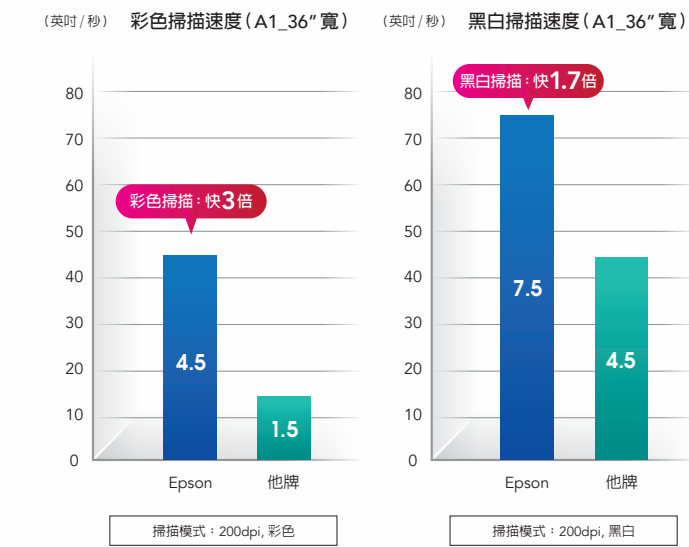

獨家 PrecisionCore Micro TFP 噴頭

SC-T 系列採用最新 PrecisionCore™ TFP 噴頭，功能超越市面一般壓電式噴頭，提供更精準的墨點位置與墨點大小，可表現出更銳利平滑的線條，以及維持長時間列印的品質一致性。而根據每個設計者不同圖稿要求，Epson PrecisionCore™ 壓電式噴頭搭配智慧型可變墨點技術，可精準產生不同大小位置的墨點，最小墨點4pl，讓細微線條與真實色彩皆可完美呈現，達到高影像品質要求。

掃描速度最高可達同級機種約 3 倍

掃描速度比他牌快 3 倍