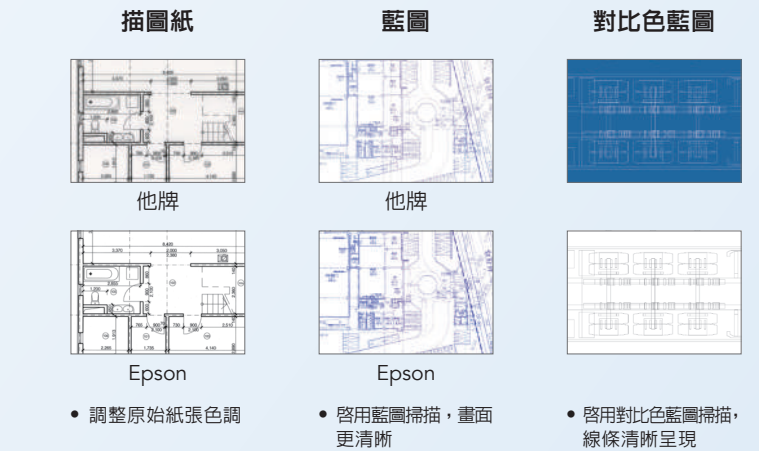

豐富的模式，各式各樣的内容材料都能真實還原原稿，可以忠實呈現水的渲染漸層、針對回收紙/描圖紙的色調調校、並也支援藍圖的掃描，且能直接在觸控螢幕上調整大小、濃度、對比、銳利度及背景移除，簡單上手零門檻。