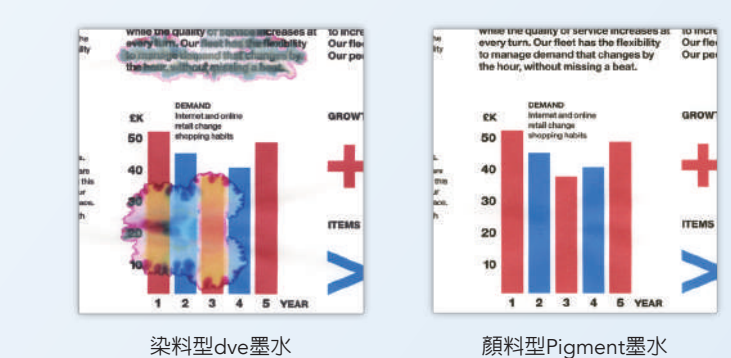

抗水、抗光性表現更優異

高品質 UltraChrome XD2 Pigment 顏料型 4 色墨水 (CMY, MK)，相較 dye 染料型墨水擁有最佳的抗水、抗光性表現。