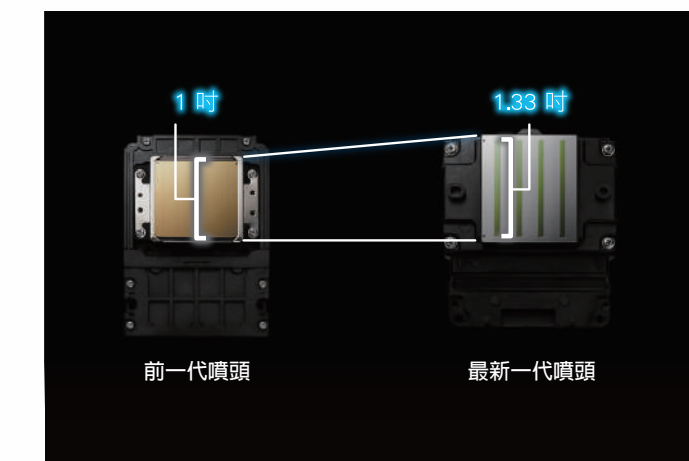

列印速度最高可達同級機種約 1.3 倍

全新 SC-T 系列，全面升級搭載 1.33 吋 PrecisionCore Micro TFP 噴頭，列印速度更快，不管是工程繪圖、海報輸出皆可輕鬆完成，工作更有效率。