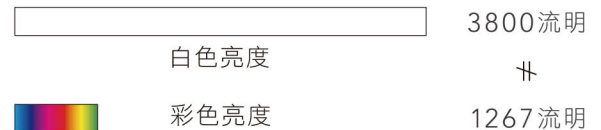

* 環境規格指的是資源、能源使用及回收相關資訊

3LCD 投影機

3倍鮮豔的美感體驗!

選投影機「彩色亮度」才是關鍵，Epson 3LCD 全系列投影機，彩色亮度與同級投影機相差高達3倍，給你3倍真實色彩，讓投影效果更豐富、更飽和。

單片式DLP

3LCD

| 第三方公正之研究單位 投影機彩色亮度量測報告 |

全球 投 影 科 技 第 一 品 牌