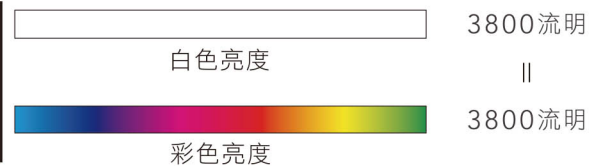

* 環境規格指的是資源、能源使用及回收相關資訊

3LCD 投影機

3倍鮮豔的美感體驗!

選投影機「彩色亮度」才是關鍵，Epson 3LCD 全系列投影機，彩色亮度與同級投影機相差高達3倍，給你3倍真實色彩，讓投影效果更豐富、更飽和。

單片式DLP

3LCD

| 第三方公正之研究單位 投影機彩色亮度量測報告 |

全球 投 影 科 技 第 一 品 牌