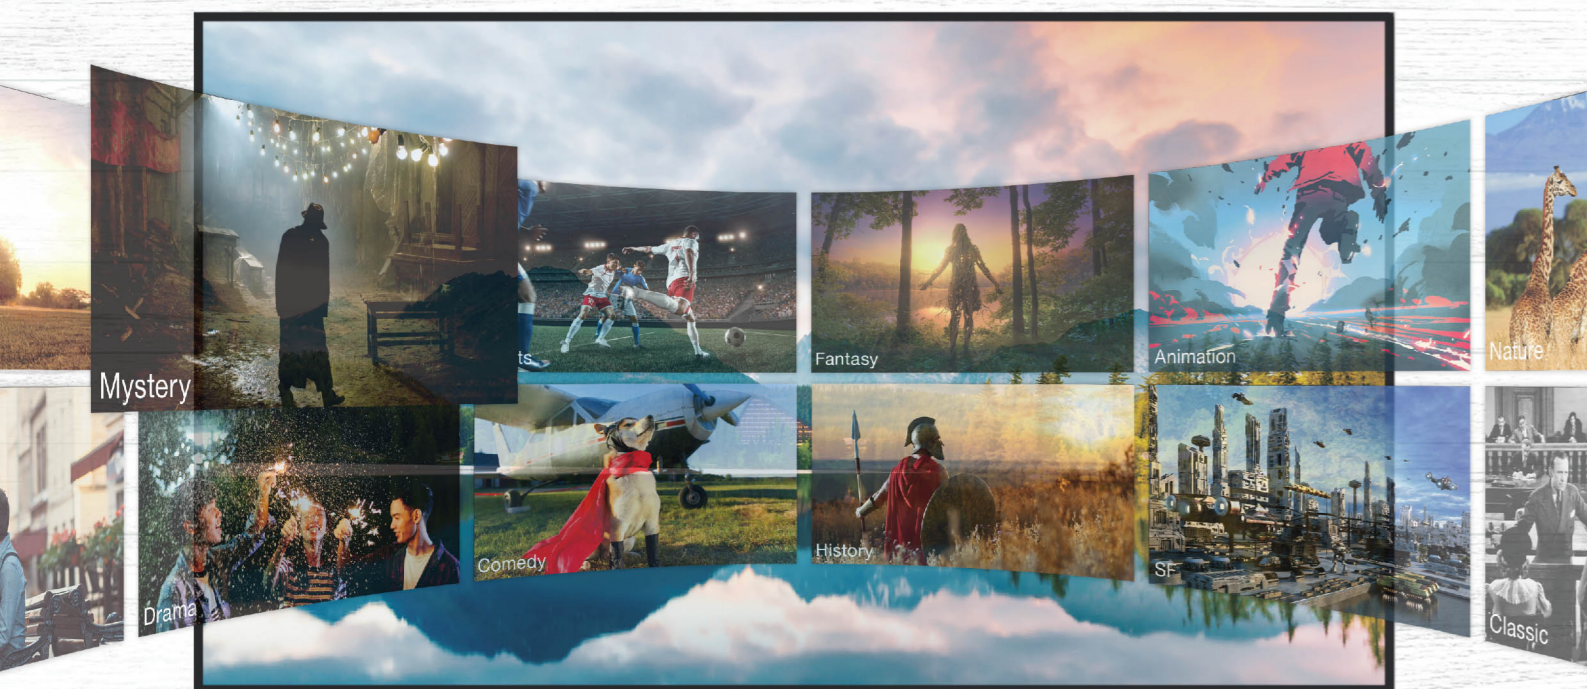

影音串流

為您整合多種影音串流應用程式，輕鬆享受多元視聽娛樂。

- 新聞
- 電影
- 音樂
- 搜尋

應用程式：支援 Google Play，可盡情探索喜愛的遊戲、音樂和電影、網路與應用程式。

語音搜尋：語音搜索功能與個人化設定，可在影音娛樂上享受更多的時間，在尋找好的東西上花費更少的時間。

無線投影：透過 Chromecast built-in™ 將喜愛的影片、遊戲和應用程式，以最佳畫質從行動裝置投放大畫面。