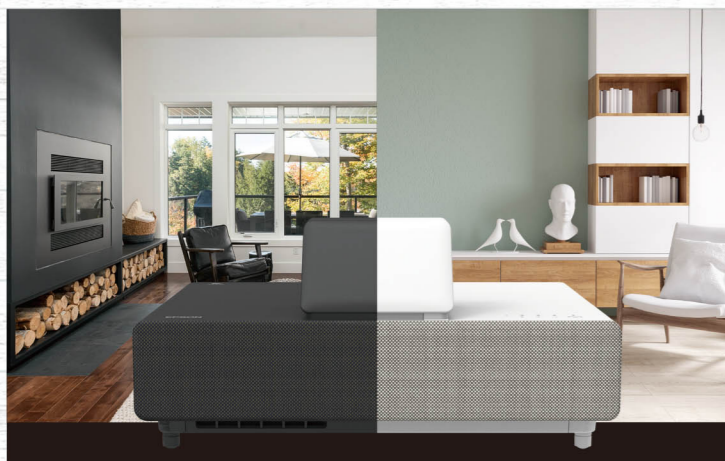

影音串流

為您整合多種影音串流應用程式，輕鬆享受多元視聽娛樂。

- 新聞
- 電影
- 音樂
- 搜尋

應用程式：支援 Google Play，可盡情探索喜愛的遊戲、音樂和電影、網路與應用程式。

語音搜尋：語音搜索功能與個人化設定，可在影音娛樂上享受更多的時間，在尋找好的東西上花費更少的時間。

無線投影：透過 Chromecast built-in™ 將喜愛的影片、遊戲和應用程式，以最佳畫質從行動裝置投放大畫面。

時尚設計

時尚俐落的設計，可輕鬆融入您的生活起居及裝潢。黑白兩色可供選擇，輕鬆搭配您居家的室內設計。

沉穩低音

雙10W低音喇叭與高質感布料編織設計，自然和您的起居空間相呼應。

EH-LS500系列規格表		機型	EH-LS500W / EH-LS500B
顏色			白 / 黑
投影方式			RGB 三片 TFT LCD 同時聚合呈像投影
液晶板	(1)尺寸 (2)面板比例		三片 0.61吋 TFT LCD 16:9
投影透鏡	(1)調焦方式 (2)焦距 (3)放大比例		鏡頭具備手動FOCUS調整功能 F : 1.5、f : 3.9 mm 1.0-1.35(數位式縮放)
解析度			4K PRO-UHD
投影亮度	白色亮度 / 彩色亮度		4000 流明 / 4000 流明
明暗對比度			over 2,500,000:1
周邊對應中心亮度比			80%
光源			Laser Diode
光源壽命(耗電量)			20,000 小時 (Power Consumption : Normal, Eco)
支援訊號	視頻訊號相容		NTSC / PAL / SECAM
色彩重現			10bits、up to 1.07 billion colors
投影方式			前投 / 後投 / 懸掛
投影畫面比例			16:9
投影畫面尺寸			65-130吋
投射距離 65-130吋			39.8-81.7 公分(鏡頭起算距投影面距離)
投射比			0.28 (Zoom: Wide)
喇叭			10W x 2
梯形修正功能	垂直 / 水平		±3度 / ±3度
視頻訊輸入介面	輸入端子(1)映像 輸出端子(1)聲音	HDMI端子	HDMI x 3 Stereo Mini Jack x 1
其他訊號介面	USB Type A		USB Type A x 1 (USB memory function,無線模組)
控制 I/O	RS232 Repair service		D-sub 9pin x 1 USB Type mini B x 1(Firmware update)
Network I/O	Wired LAN Wireless LAN		RJ45 x 1 需選購ELPAP10
電源供應			USB Type A x 1 (5V2A)
使用環境溫度			5 °C to 35 °C <41 °F to 95 °F>
電源規格			100-240 V AC ± 10%, 50/60 Hz
風扇噪音值(耗電量)			36 / 23dB (Normal / Quiet)
環境規格*	消耗電力 100-120V 220-240V 待機狀態 電流(100 - 240 V)		381W / 236W (Normal / Extended, Quiet) 366W / 230W (Normal / Extended, Quiet) 0.3W 3.8A ~ 1.7A
重量			9.3 公斤
寬x深x高 (公分)含鏡頭及腳架			45.8(W) x 37.5(D) x 22.5(H)
安全裝置			過熱自動斷電保護裝置
隨機附贈配件			電源線 (3.0m)一條，無線遙控器，AA電池 x 4, SMP 模組, SMP遙控器，保固說明書
其他特殊功能			支援Frame Interpolation 功能, 支援 HDR10 & HLG

經銷商蓋章

2020.7版

androidtv

120吋 4K智慧雷射電視

釋放視野 讓傳統電視成為過去式

EH-LS500系列 雷射超短焦投影機

身歷其境的超大畫面

全新 Epson EH-LS500 4K 雷射大電視象徵新一代的顯示技術，徹底改寫了您收看電視的日常體驗。
EH-LS500可取代大型LCD或OLED電視，搭配120"抗光布幕，精彩大畫面，讓您的收視體驗更加震撼。