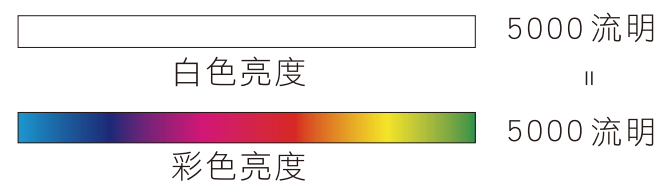

會議投影升級 輕鬆簡報 掌握致勝關鍵

亮彩無線投影機 Multimedia Projector **EB-W39**

亮：買投影機，先比較彩色亮度！EB-W39白色亮度 = 彩色亮度3500lm。

廣：支援垂直/水平梯形修正功能。

美：3LCD色彩最細膩，影像真實呈現；外型輕巧方便攜帶。

安心：12,000小時燈泡壽命，省電耐用最安心。

EB-W39 規格表

機型		EB-W39
投影型式		RGB 三片 TFT LCD 同時聚合影像投影
電源規格		AC100V-120V/AC200V-240V
液晶板(1)尺寸		0.59吋 TFT LCD
(2)畫素數		1,024,000, dots (1280 x 800) x 3
投影亮度		
白色亮度(Light Output)		3500 流明
彩色亮度(Color Light Output)		3500 流明
標準解析度		WXGA 1280x800
支援解析度		UXGA 1600x1200/ WUXGA 1920x1200
HDTV相容性		480i~1080P
視訊畫素		掃描密度800條
投影畫面尺寸		33" to 320"
投影方式		前投、背投、天花板吊掛
視頻相容性		適用於NTSC/PAL/SECAM系統
電腦相容		適用於 PC/UXGA/SXGA/ XGA/SVGA/VGA
視訊介面	電腦(D-sub-15pin)	1
	RCA	1
	HDMI	1(支援 MHL)
音訊介面-輸入	2 RCA (紅/白)	1
	USB	1
	Type A	1
	Type B	1
Wireless		選購ELPAP10
Screen Mirroring		N/A
喇叭		5W x 1
安全裝置		具過熱自動斷電保護裝置
投影透鏡(1)調焦方式		手動縮放以及手動焦距調整
(2)焦距		F:1.49-1.72, f:16.9-20.28 mm
(3)放大比例		1-1.2
(4)投射比		1.3~1.56
投影畫面比例(寬:長)		16:10
數位式梯形修正		垂直正負30度、水平正負30度(自動垂直正負30度)
燈泡壽命		12,000/6,000小時(Eco/Normal)
對比度		15000:1(Auto iris : on)
周邊對應中心亮度比		87%
色彩重現		Up to 1.07 billion colors
畫面調整--畫面放大		內建投影畫面局部放大功能
光源耗能		210 W UHE 燈泡
燈泡型號		ELPLP96
濾網型號		ELPAF32
使用環境溫度		攝氏5-35度
風扇噪音值		37dB/28dB (Normal/Eco)
安規認證		UL60950-1 CSA-C22.2
電磁相容		FCC part 15B class B EMC Directive
環境規格		
消耗電力 100-120V		326W / 237W (Normal/Eco)
睡眠狀態消耗電力		0.2W
重量		2.7kg
寬X深X高 (公分)不含腳架		30.2 x 24.9 x 8.7
寬X深X高 (公分)含腳架(最大)		30.2 x 24.9 x 9.2
隨機附贈配件		電源線、VGA線、無線遙控器、電池x2、 使用說明書組、保固卡
其他特殊功能		支援 Epson Projector Management 投影機管理軟體 支援 Epson iProjection 網路投影 USB Display PC Free 隨身碟投影Jpeg, Motion Jpeg 自動偵測訊源開機(HDMI,computer,USB Display)

* 環境規格指的是資源、能源使用及回收相關資訊

3LCD投影機

3倍鮮豔的美感體驗!

選投影機「彩色亮度」才是關鍵，Epson 3LCD全系列投影機，彩色亮度與同級投影機相差高達3倍，給你3倍真實色彩，讓投影效果更豐富、更飽和。

單片式 DLP

3LCD

【工研院量測技術發展中心 投影機彩色亮度量測報告】

全球投影科技第一品牌