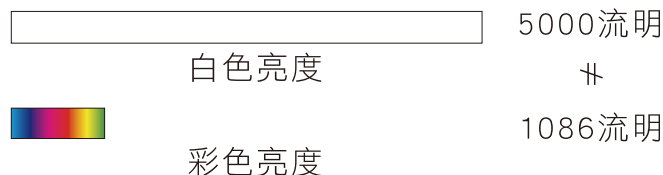

* 環境規格指的是資源、能源使用及回收相關資訊

3LCD投影機

3倍鮮豔的美感體驗!

選投影機「彩色亮度」才是關鍵，Epson 3LCD全系列投影機，彩色亮度與同級投影機相差高達3倍，給你3倍真實色彩，讓投影效果更豐富、更飽和。

單片式 DLP

3LCD

【工研院量測技術發展中心 投影機彩色亮度量測報告】

全球投影科技第一品牌