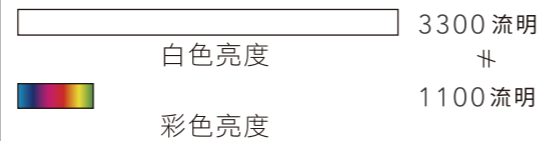

單片式 DLP

| 第三方公正之研究單位 投影機彩色亮度量測報告 |