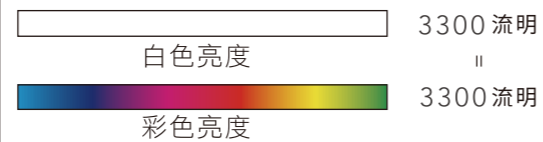

EH-TW740 規格表

機型		EH-TW740
投影型式		RGB 三片 TFT LCD 同時聚合呈像投影
液晶板	尺寸	三片 0.61 吋 16:9 TFT LCD
	面板比例	16:9
投影透鏡	調焦方式	鏡頭具備手動數位 ZOOM 及 FOCUS 調整功能
	放大比例	1.0-1.35 (Digital Zoom)
投影亮度	白色亮度 (Light Output)	3300 流明
	彩色亮度 (Color Light Output)	3300 流明
明暗對比度		16000:1 (動態)
周邊對應中心亮度比		85%
光源 / 型號		210W UHE 燈泡 / ELPLP97
燈泡壽命 (耗電量)		6000 / 12000 小時 (Normal / Eco)
解析度	標準解析度	Full HD 1080P
	支援解析度	480i / 576i / 480p / 576p / 720p / 1080i / 1080p
支援 HDTV		YES
支援訊號種類	RGB 訊號相容	WUXGA / UXGA / WXGA / SXGA / XGA / SVGA / VGA
	視頻訊號相容	NTSC / PAL / SECAM
色彩重現		全彩 (10bits、up to 1.07 billion colors)
投影方式		前投 / 後投 / 懸掛
投影畫面比例		16:9 / 4:3
投影畫面尺寸		34~386 吋
投射距離		0.9~10.41 公尺
投射比		1.21-1.63
喇叭		2W x 1
梯形修正功能	垂直	正負 30 度 (具自動調整)
	水平	正負 30 度
類比視頻輸入介面	VGA	-
	RCA	-
數位視頻訊輸入介面		HDMI x 1
音頻輸入介面		2RCA
音頻輸出介面		Stereo mini x 1
其他訊號介面	USB Type A	Wireless LAN, Firmware update, Copy OSD Settings
	USB Type B	Firmware update, Copy OSD Settings
網路		無線 選購 ELPAP11
Screen Mirroring		-
使用環境溫度		5° C to 40° C <41° F to 95° F>
電源規格		100-240 V AC ± 10%, 50/60 Hz
風扇噪音值 (耗電量)		37dB / 28dB (Normal / Eco)
環境規格	消耗電力 100-120V	345W / 235W (Normal / Eco)
	消耗電力 220-240V	327W / 225W (Normal / Eco)
	待機狀態	0.3W
	電流 (100 - 240 V)	3.5A - 1.6A
重量		2.7 公斤
寬 x 深 x 高 (公分) 含鏡頭及腳架		30.2(W) x 25.2(D) x 9.2(H)
安全裝置		過熱自動斷電保護裝置
隨機附贈配件		電源線 (3.0m) 一條 無線遙控器 + AA 電池 x 2 使用說明書組 / 保固說明書

* 環境規格指的是資源、能源使用及回收相關資訊

超越同級投影機
3LCD 投影技術
真顯色 真吸睛

3LCD 投影技術領先單片式 DLP 投影技術，最大 3 倍彩色亮度，鮮豔生動的影像品質，一比就知道！

Epson 3LCD

單片式 DLP

| 第三方公正之研究單位 投影機彩色亮度量測報告 |

EH-TW740 輸入介面

最佳攜帶及投影的住商兩用投影機

EH-TW740

方便 · 快速 · 高畫質
真實亮度 · 3 倍感官驚艷

- **亮**：真實亮度投影，白色亮度 3300 ANSI lm
- **廣**：三倍彩色亮度，彩色亮度=白色亮度 3300 lm
- **美**：Full HD(1080P) 高畫質，影像強化再進階
- **安心**：上網登錄，享主機三年極致保固

全球 投 影 科 技 第 一 品 牌

台灣愛普生科技股份有限公司
台北市信義區松仁路100號15樓
代表號：(02)8786-6688
客戶服務專線：0800-881-080

Epson 極致保固：

請於購買後一個月內進行上網登錄，即享主機三年極致保固，含工時與零件(不含耗材)，燈泡享三年或四千小時，讓您放心享受高畫質！

投影機保固登錄：

https://www.epson.com.tw/lcpwarranty
購買一周內新品不良免費更換新機

經銷商蓋章

2020.12版